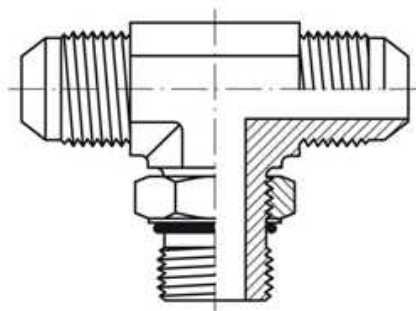

Adaptadores O'Ring Boss

Tes en forja

## Te regulable macho JIC 37º - macho O'Ring Boss - macho JIC 37º

Acero Inoxidable AISI 316-L

Artículo	ØD1	ØD2	R1
<b>ZS680406</b>	6	1/4"	7/16" - 20h UNF
<b>ZS680408</b>	8	5/16"	1/2"-20h UNF
<b>ZS680410</b>	10	3/8"	9/16" - 18h UNF
<b>ZS680412</b>	12	1/2"	3/4" - 16h UNF
<b>ZS680416</b>	14-15-16	5/8"	7/8" 14h UNF
<b>ZS680420</b>	18-20	3/4"	1"1/16-12h UN
<b>ZS680425</b>	25	1"	1" 5/16-12h UN